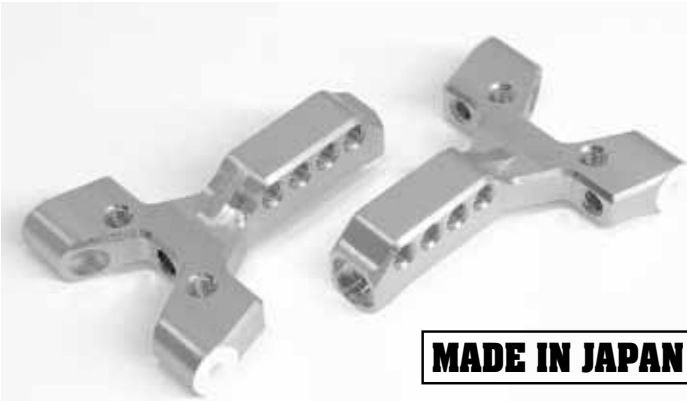

更なる進化を遂げたインテリジェンスYアーム「V4」登場!!

アーム先端部のショート化により、フルステア時のホイールとの干渉を回避。
90度アングル側からのショック取り付けも可能にし、細かなレバー調整を可能にしました。

発売より3年、ロングセラーのインテリジェンスYアーム Ver.3が更なる進化を遂げVer.4となって登場。有効長はそのままにアーム先端のショート化により、フルステア時のホイールの干渉を防止。今回新たに従来のショック取り付け位置(4箇所)に加え、90度アングル側からもショックの取り付けを可能にし、スペーサー等の微調整で自由にショックのレバー調整が行えるようになりました。ドリパケベースの2.5mmシャフト仕様とYD-2等のスタンダードな3mmシャフト仕様を用意。エクステンション(延長カラー)固定用ビス付。

MADE IN JAPAN

選択可能なショック取り付けパターン

通常の取付け

90度アングル側での取付け

通常のショック取付け(4箇所)に加え、90度アングル側からのショック取付けも可能に。スペーサー等で自由に長さを調整でき、ショックのレバー調整が自由に行えます。

干渉を防ぐショート設計

Ver.3 に対し、有効長はそのままに先端部分をショート化。フルステア時のホイールとの干渉を防ぎます。

Ver.3(旧)