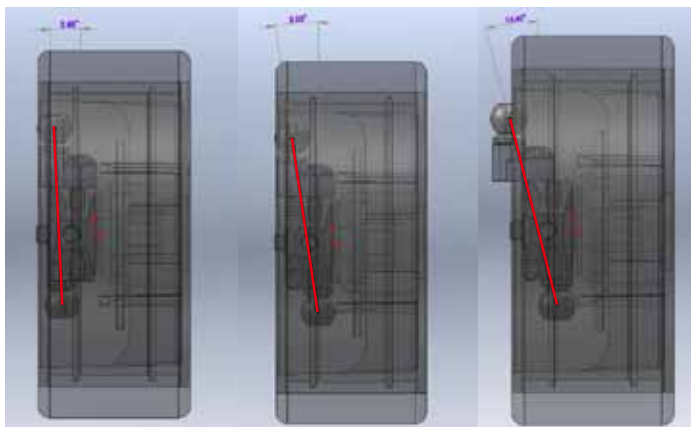

GXナックル共通キングピンアングルエクステンション。

2.5°

エクステンション外側
下部ボール内側

8.5°

エクステンション外側
下部ボール外側

14.5°

エクステンション内側
下部ボール外側

※キングピンアングルはボールの高さにより変化します。

取付例

GXフロントナックルシリーズ共通オプションパーツ。キングピンアングルの選択肢を増やすエクステンションです。上部エクステンションと下部ナックルのボール取付け位置の組合せにより、約2.5度、8.5度、14.5度の3種のキングピンアングルの選択が可能です。固定用スクリュー付。アルミ製ブラックアルマイト。

0320-FD

キングピンアングルエクステンション (GX ナックルシリーズ用) ¥1,600(税別)